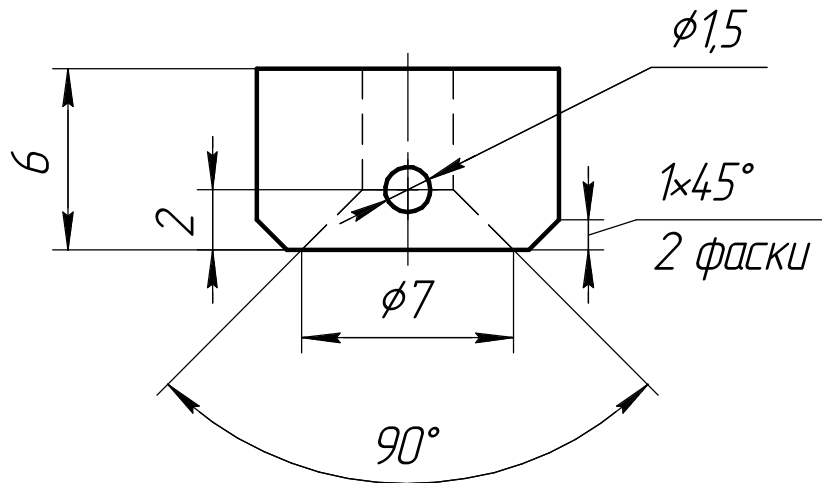

Количество: 6 штук

Перв. примен.

Справ. №

Подп. и дата

Инв. № дробл.

Взам. инв. №

Подп. и дата

Инв. № подл.

Изм.	Лист	№ докум.	Подп.	Дата
Разраб.	Емельянов			
Пров.				
Т.контр.				
Н.контр.				
Утв.				

Петля Б

Д16 ГОСТ 4784-97

Лит.	Масса	Масштаб
	0	1:1
Лист	Листов	1

САО РАН