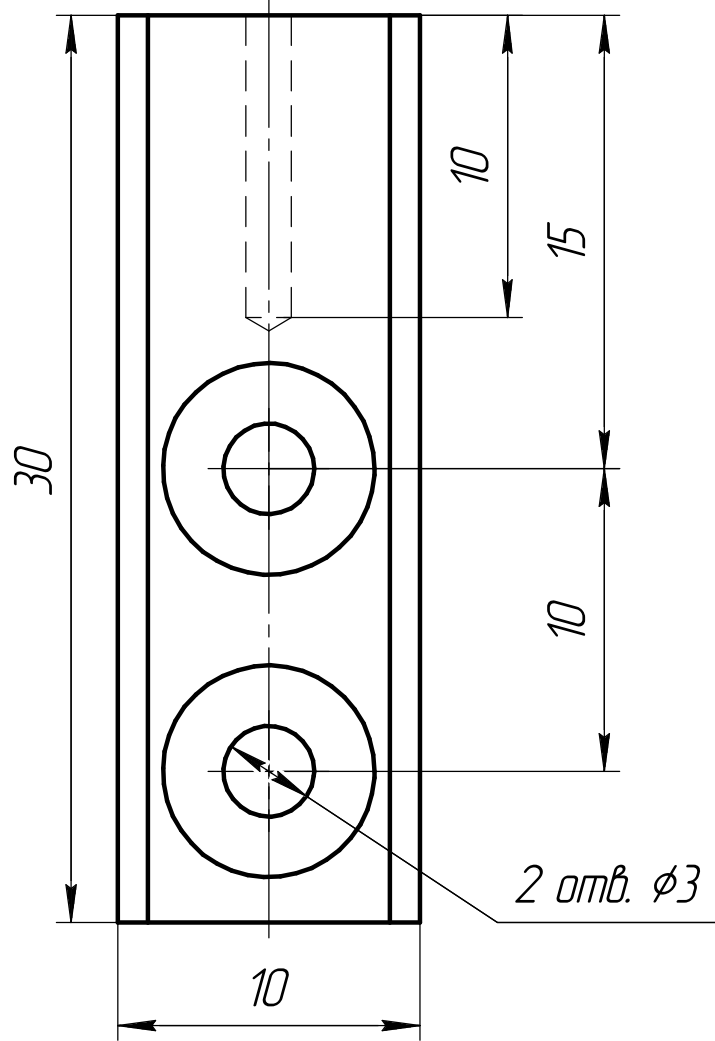

Количество: 6 штук

Перв. примен.

Справ. №

Подп. и дата

Инв. № дробл.

Взам. инв. №

Подп. и дата

Инв. № подл.

Изм.	Лист	№ докум.	Подп.	Дата
Разраб.	Емельянов			
Пров.				
Т.контр.				
Н.контр.				
Утв.				

Петля Б

Д16 ГОСТ 4784-97

Лит.	Масса	Масштаб
	0	1:1
Лист	Листов	1

САО РАН